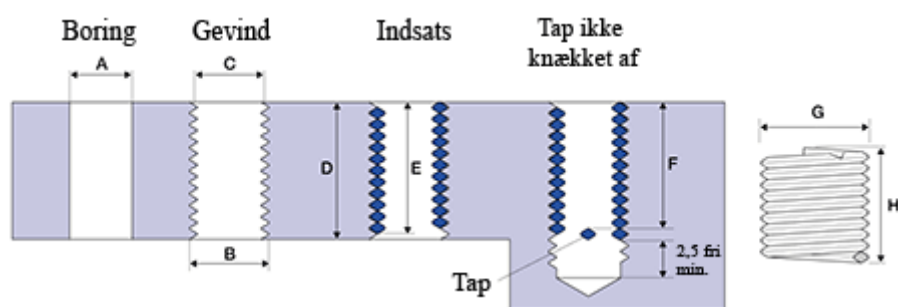

Varenummer: 1310402453120
Beskrivelse: KLEE Gevindinsats LOCKFIL+ M2,5 x 0,45
boreddybde 3,12mm

Mål

A	= 2,6 -0,003 +0,1
B	= 3.084
C	= 2,792 -0 +0,055
D	= 3.12
Gevind	= M2,5 x 0,45
G Min/Maks	= 3,15 3,30
H	= 4.75